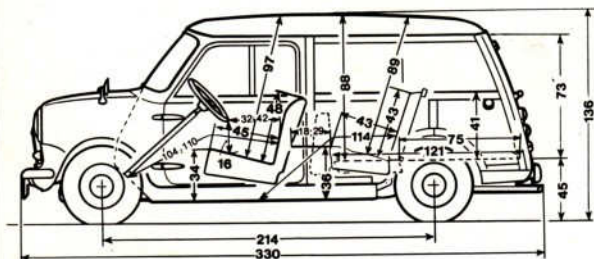

Ruote: con disco ventilato.

Pneumatici: 5,20 x 10 o 145 x 10.

Sterzo: a pignone e cremagliera.

Prestazioni e consumi: velocità massima 120 km/h; accelerazione: 1 km con partenza da fermo in 45"; consumo (norme CUNA) lt 6,5 x 100 km.

Dimensioni e pesi: lunghezza 330 cm; larghezza 141 cm; diametro minimo di sterzata 9,90 mt; peso in ordine di marcia 660 kg.; capacità del serbatoio 29,5 lt.

Garanzia: 12 mesi limitatamente a 15.000 km di percorrenza.