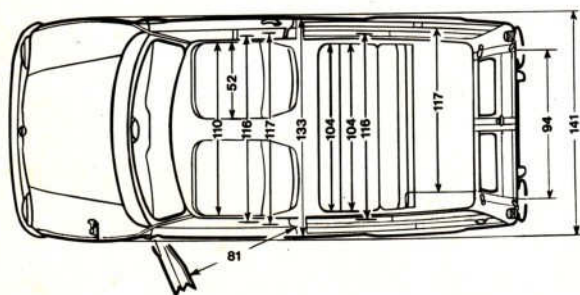

Dimensioni e pesi: lunghezza 330 cm; larghezza 141 cm; diametro minimo di sterzata 9,90 mt; peso in ordine di marcia 660 kg.; capacità del serbatoio 29,5 lt.

Garanzia: 12 mesi limitatamente a 15.000 km di percorrenza.